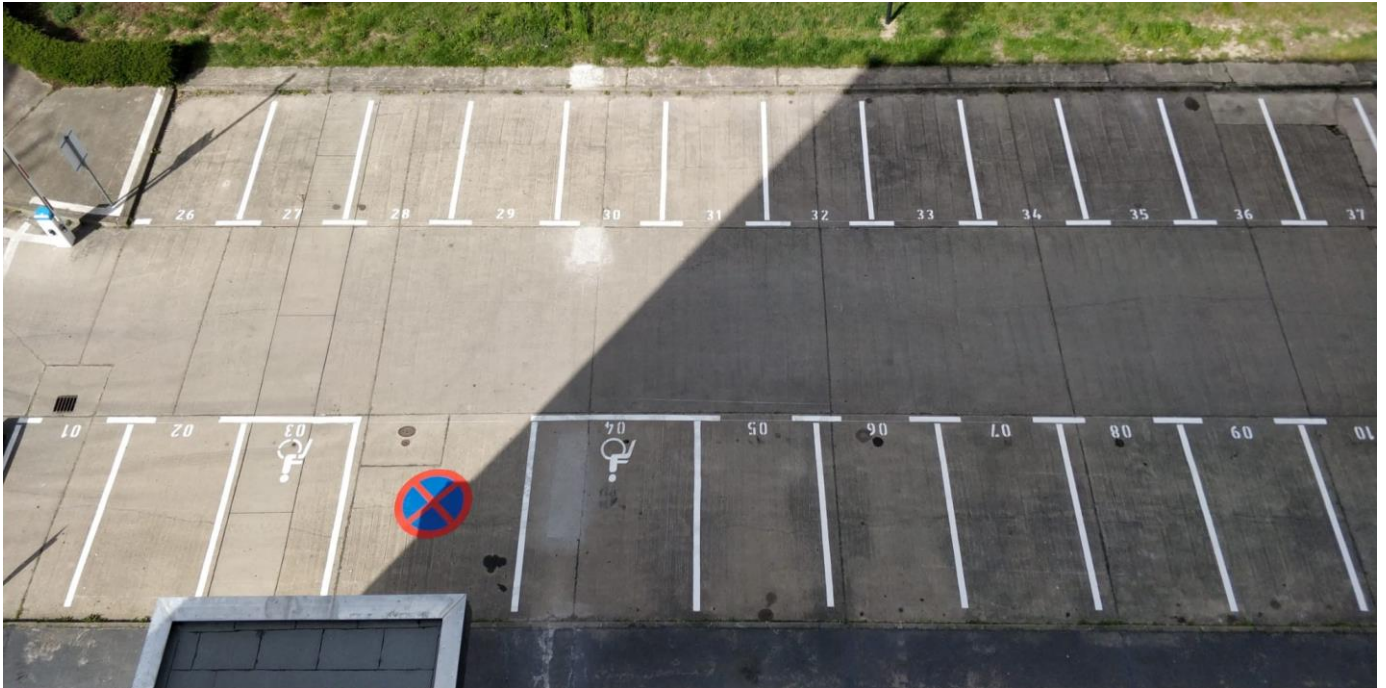

Stellplätze zu vermieten

Rhinstraße 46, 12681 Berlin

60€ / Monat

mit Schranke

Bei Interesse melden unter

info@tti-gruppe.de

oder

+49 30 / 887 282 31