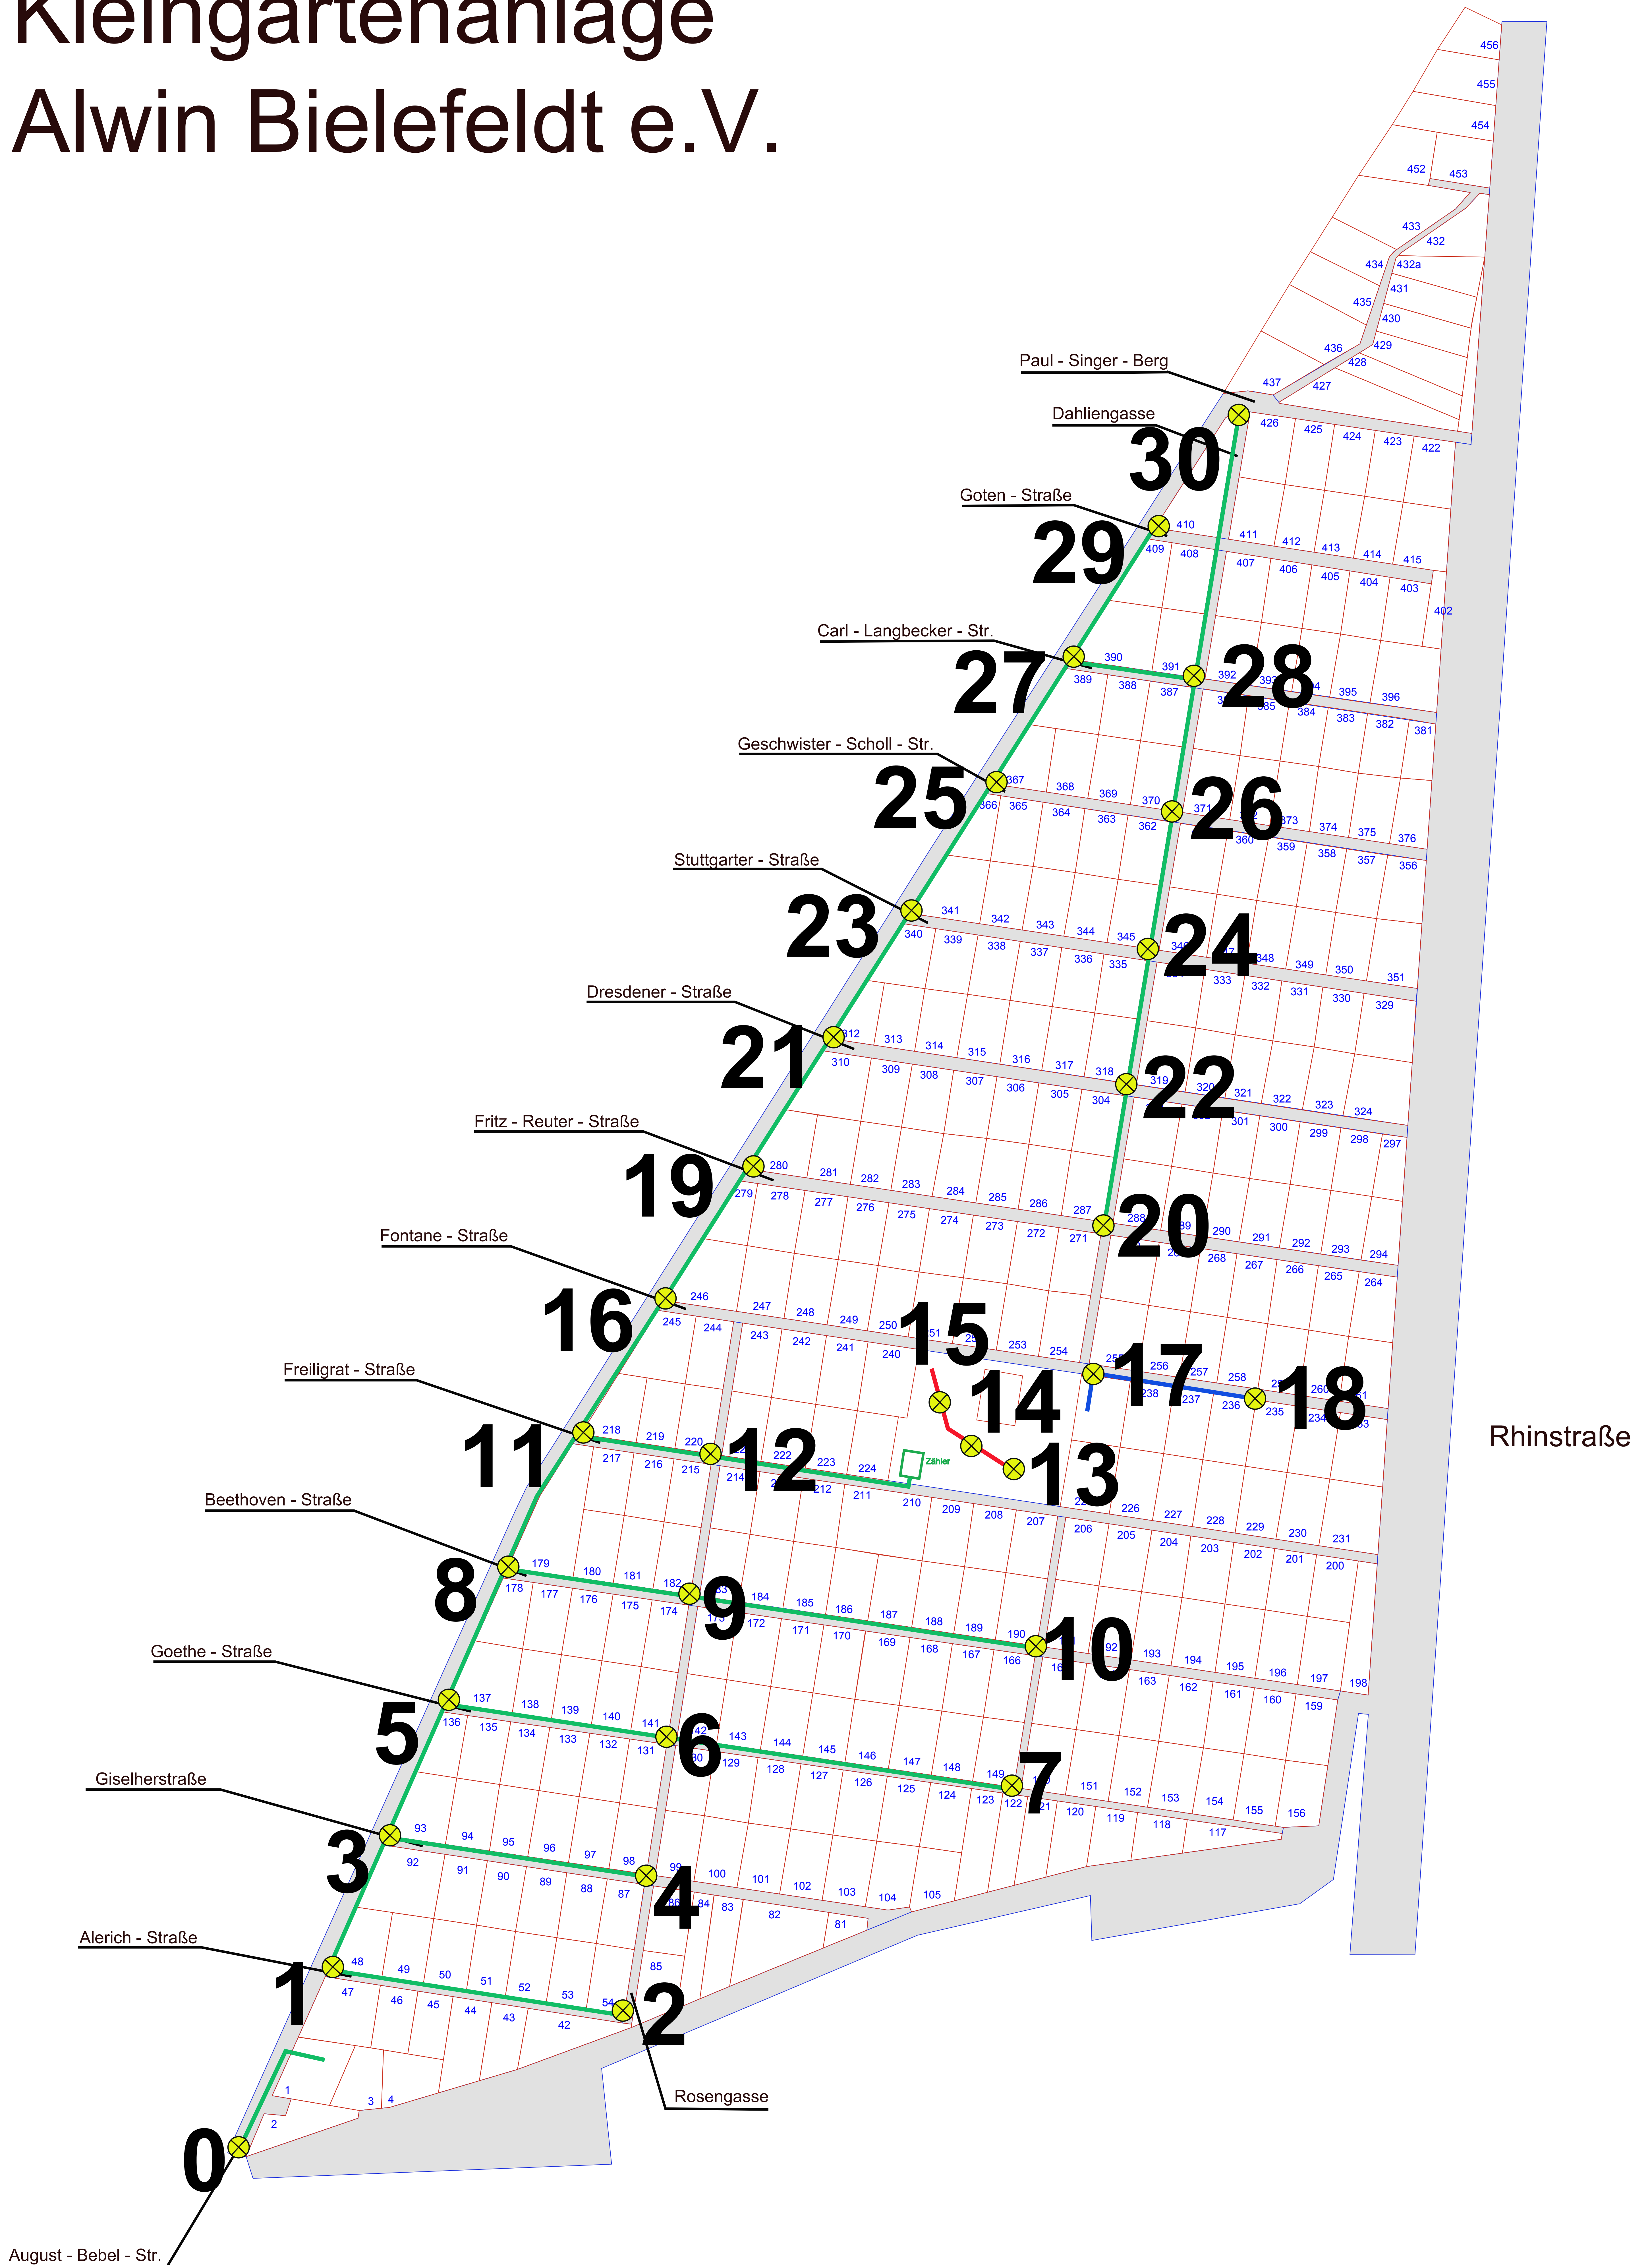

Kleingartenanlage Alwin Bielefeldt e.V.

Laternenplan Stand 20.09.2012